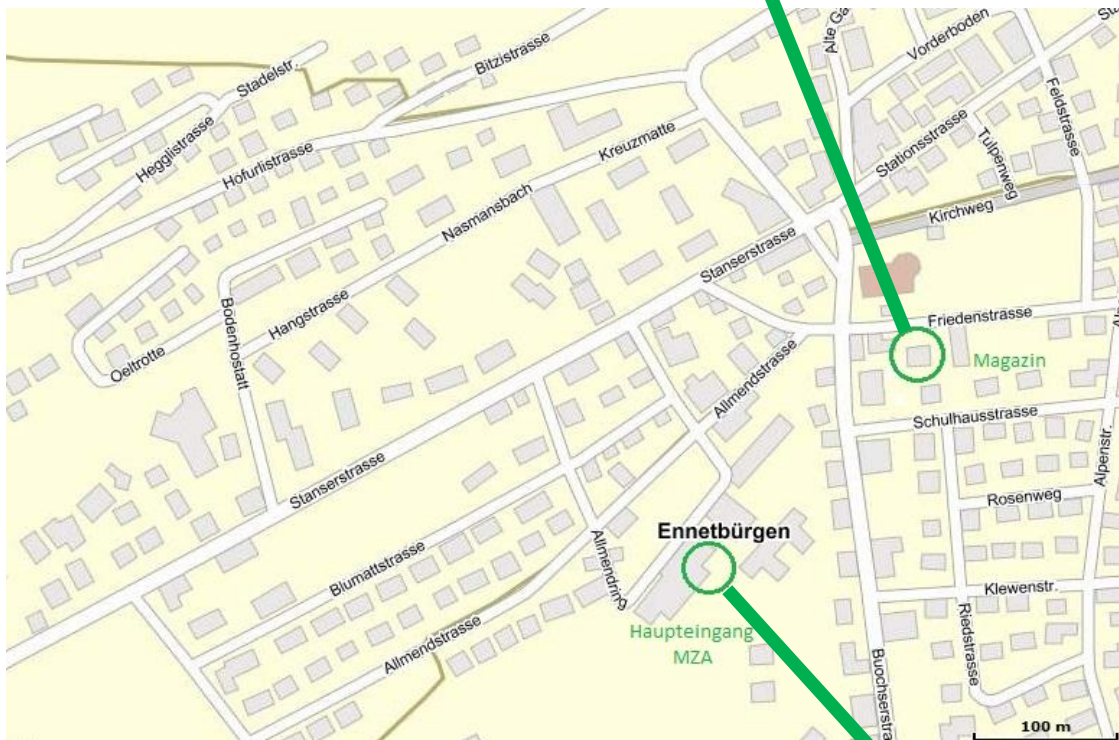

Die Standorte der Defibrillatoren in Ennetbürgen

Haupteingang MZA (nur während der Schulzeit und bei Anlässen zugänglich)